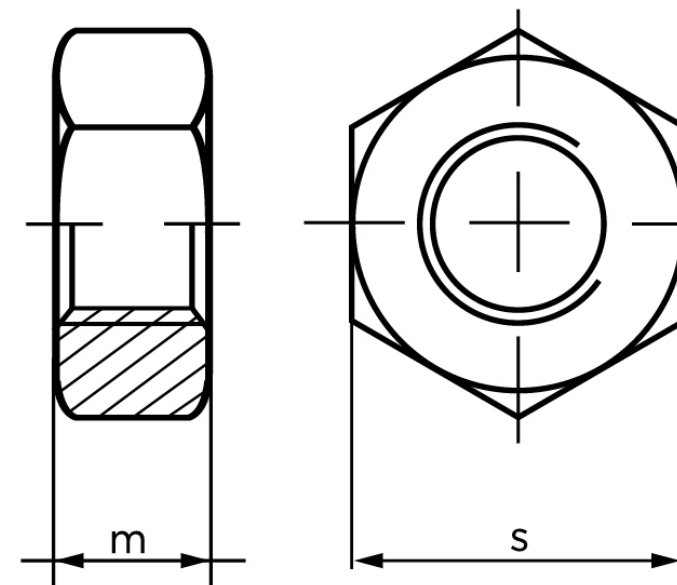

Møtrik ISO 4032 Rustfri-Syrefast A4 Med Linje M24 (10 Stk)

SKU: 040329440240000

GTIN:

Norm	ISO 4032
Dimensions	24
m_{ISO/DIN}	21.5/19
s_{ISO/DIN}	36
Mere info om ISO 4032	ISO 4032

Bemærk disse data er vejledende, og informationerne skal anses som vejledende, Bolte.dk stiller ingen garanti eller kan stilles til ansvar for overstående datatabel. Er du i tvivl så kontakt os på 75154999.

Vil du vide mere om dette produkt
Forespørg pris her