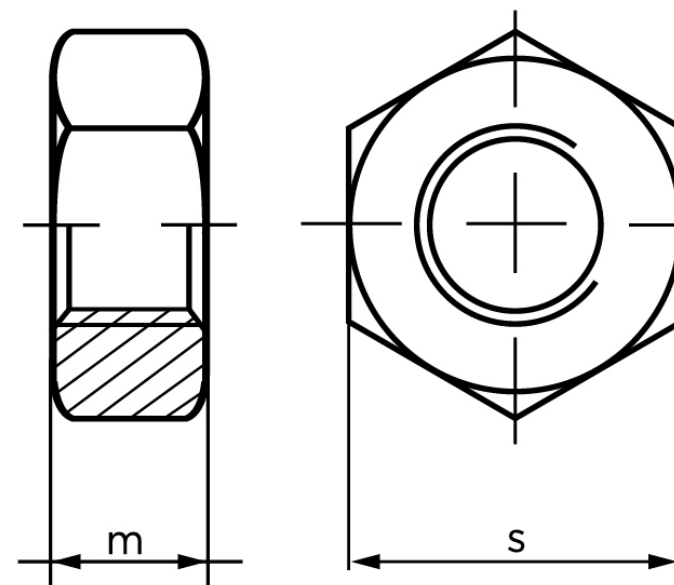

## Møtrik ISO 4032 Rustfri A5 (1.4571) M24 (10)

SKU: 040329500240000

GTIN:

Norm	ISO 4032
Dimensions	24
m <sub>ISO/DIN</sub>	21.5/19
s <sub>ISO/DIN</sub>	36
Mere info om ISO 4032	<b>ISO 4032</b>

Bemærk disse data er vejledende, og informationerne skal anses som vejledende, Bolte.dk stiller ingen garanti eller kan stilles til ansvar for overstående datatabel. Er du i tvivl så kontakt os på 75154999.