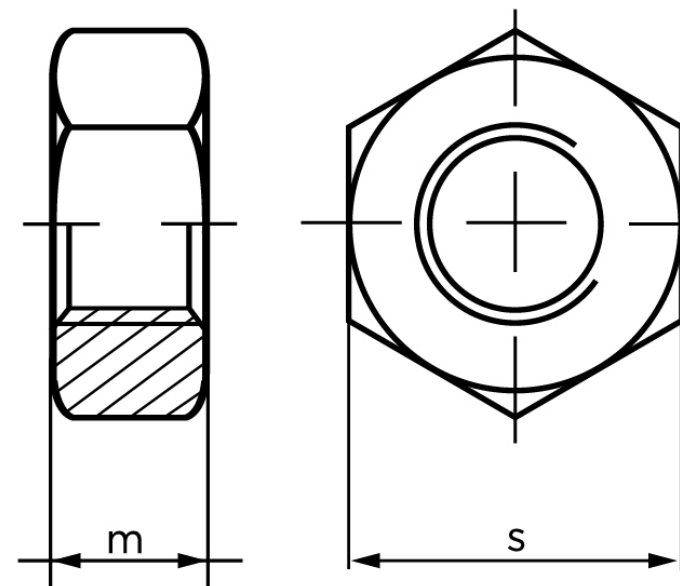

Møtrik ISO 4032 Forniklet Messing M2,5 (10

SKU: 040327300025000

GTIN:

Norm	ISO 4032
Dimensions	2,5
m_{ISO/DIN}	2
s_{ISO/DIN}	5
Mere info om ISO 4032	ISO 4032

Bemærk disse data er vejledende, og informationerne skal anses som vejledende, Bolte.dk stiller ingen garanti eller kan stilles til ansvar for overstående datatabel. Er du i tvivl så kontakt os på 75154999.

Vil du vide mere om dette produkt

Forespørg pris her