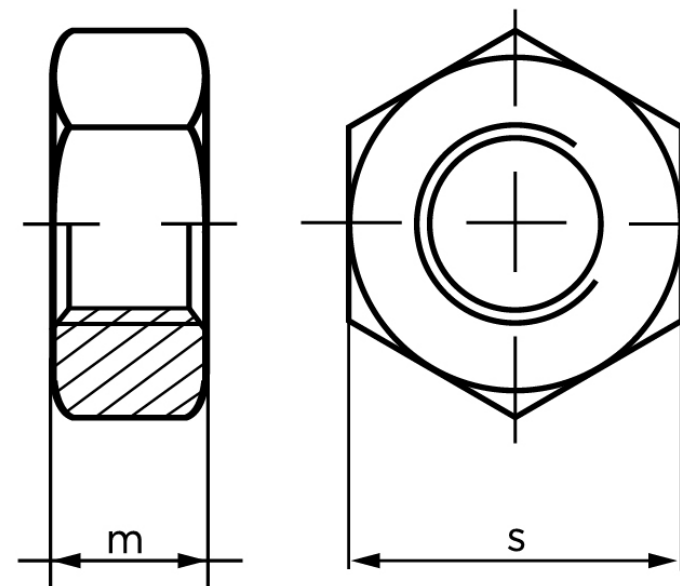

Møtrik ISO 4032 Elforzinket Stål Kl. 10 M27

SKU: 040321100270000

GTIN:

Norm	ISO 4032
Dimensions	27
m_{ISO/DIN}	23.8/22
s_{ISO/DIN}	41
Mere info om ISO 4032	ISO 4032

Bemærk disse data er vejledende, og informationerne skal anses som vejledende, Bolte.dk stiller ingen garanti eller kan stilles til ansvar for overstående datatabel. Er du i tvivl så kontakt os på 75154999.

Vil du vide mere om dette produkt

Forespørg pris her