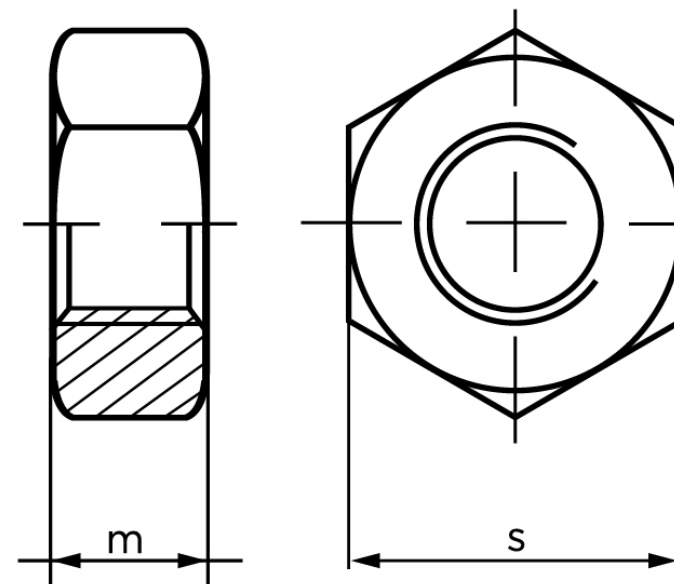

Møtrik ISO 4032 Ubehandlet Stål Kl. 12 M27

SKU: 040322000270000

GTIN:

Norm	ISO 4032
Dimensions	27
m _{ISO/DIN}	23.8/22
s _{ISO/DIN}	41
Mere info om ISO 4032	ISO 4032

Bemærk disse data er vejledende, og informationerne skal anses som vejledende, Bolte.dk stiller ingen garanti eller kan stilles til ansvar for overstående datatabel. Er du i tvivl så kontakt os på 75154999.