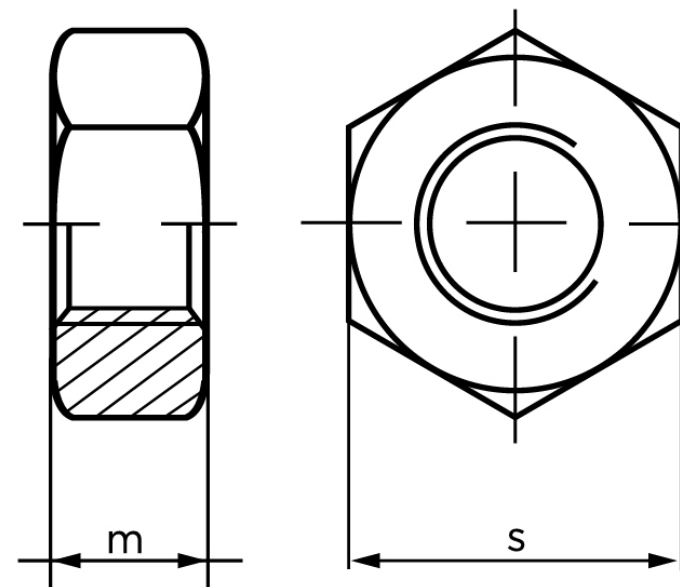

Møtrik ISO 4032 Varmforzinket Stål Kl. 8 To M27 (25 Stk)

SKU: 040328200270000

GTIN:

Norm	ISO 4032
Dimensions	27
m _{ISO/DIN}	23.8/22
s _{ISO/DIN}	41
Mere info om ISO 4032	ISO 4032

Bemærk disse data er vejledende, og informationerne skal anses som vejledende, Bolte.dk stiller ingen garanti eller kan stilles til ansvar for overstående datatabel. Er du i tvivl så kontakt os på 75154999.