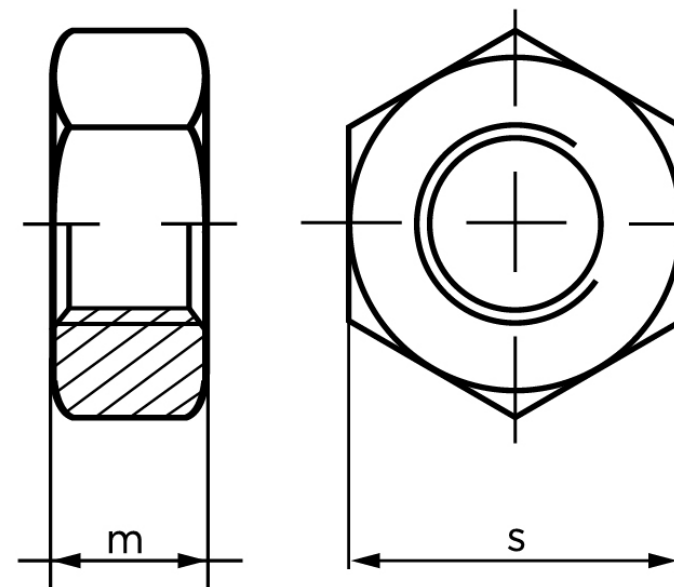

Møtrik ISO 4032 Rustfri-Syrefast A4 Med Lin M27 (1 Stk)

SKU: 040329440270000

GTIN:

Norm	ISO 4032
Dimensions	27
m _{ISO/DIN}	23.8/22
s _{ISO/DIN}	41
Mere info om ISO 4032	ISO 4032

Bemærk disse data er vejledende, og informationerne skal anses som vejledende, Bolte.dk stiller ingen garanti eller kan stilles til ansvar for overstående datatabel. Er du i tvivl så kontakt os på 75154999.