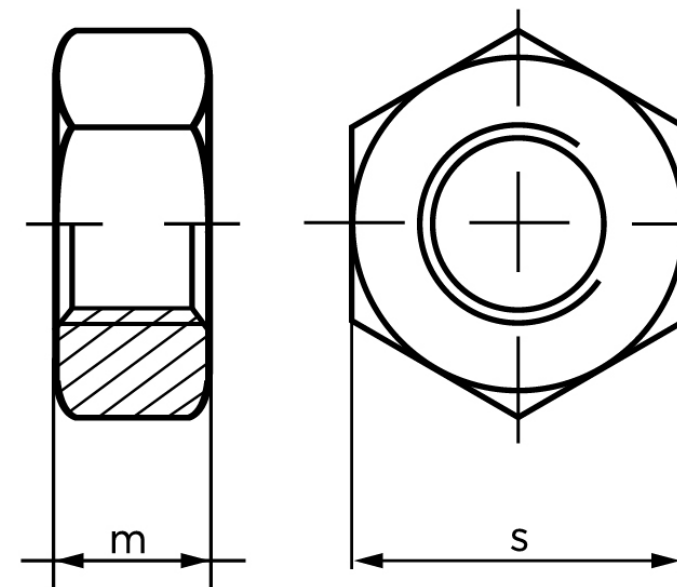

Møtrik ISO 4032 Varmforzinket Stål Kl. 5-2 (M30 (25 Stk))

SKU: 040325240300000

GTIN:

Norm	ISO 4032
Dimensions	30
m_{ISO/DIN}	25.6/24
s_{ISO/DIN}	46
Mere info om ISO 4032	ISO 4032

Bemærk disse data er vejledende, og informationerne skal anses som vejledende, Bolte.dk stiller ingen garanti eller kan stilles til ansvar for overstående datatabel. Er du i tvivl så kontakt os på 75154999.

Vil du vide mere om dette produkt
Forespørg pris her