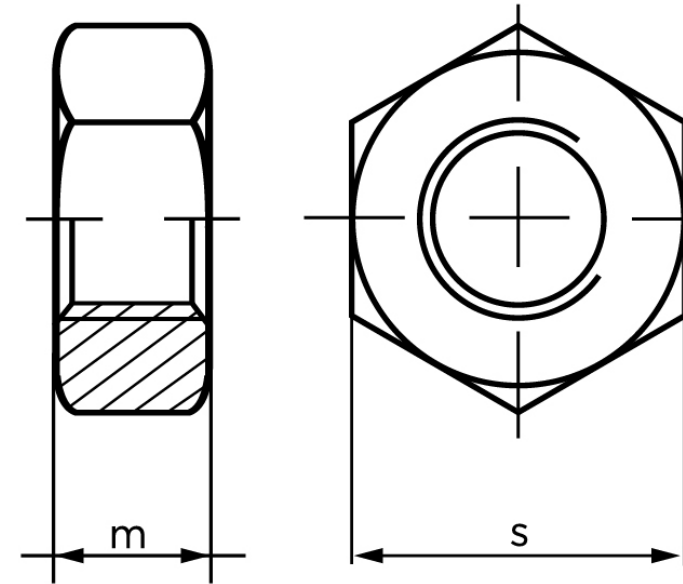

## Møtrik ISO 4032 Elforzinket Stål Kl. 8 M30 (2)

SKU: 040328100300000

GTIN:

Norm	ISO 4032
Dimensions	30
m <sub>ISO/DIN</sub>	25.6/24
s <sub>ISO/DIN</sub>	46
Mere info om ISO 4032	<b>ISO 4032</b>

Bemærk disse data er vejledende, og informationerne skal anses som vejledende, Bolte.dk stiller ingen garanti eller kan stilles til ansvar for overstående datatabel. Er du i tvivl så kontakt os på 75154999.