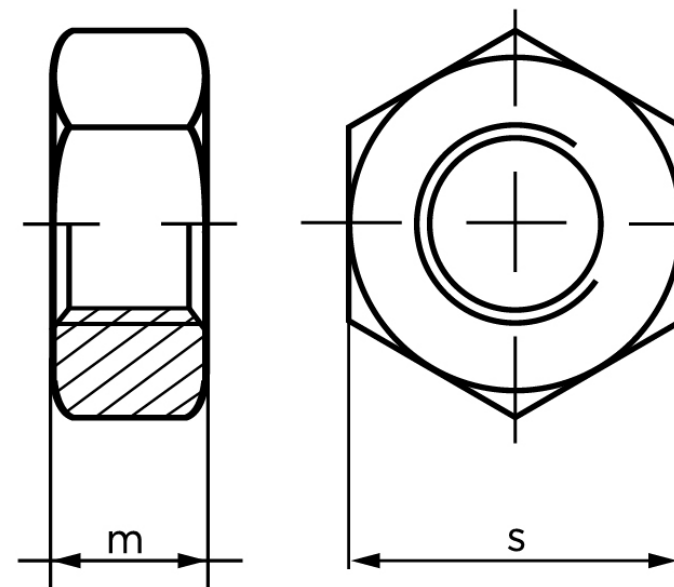

Møtrik ISO 4032 Elforzinket Stål Kl. 8 Med L M30 (25 Stk)

SKU: 040328140300000

GTIN:

Norm	ISO 4032
Dimensions	30
m _{ISO/DIN}	25.6/24
s _{ISO/DIN}	46
Mere info om ISO 4032	ISO 4032

Bemærk disse data er vejledende, og informationerne skal anses som vejledende, Bolte.dk stiller ingen garanti eller kan stilles til ansvar for overstående datatabel. Er du i tvivl så kontakt os på 75154999.