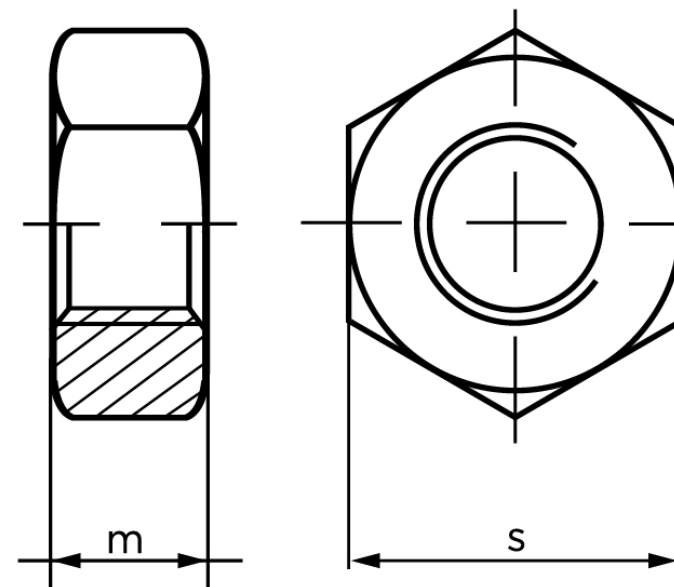

Møtrik ISO 4032 Varmforzinket Stål Kl. 8 To M30 (25 Stk)

SKU: 040328200300000

GTIN:

Norm	ISO 4032
Dimensions	30
m_{ISO/DIN}	25.6/24
s_{ISO/DIN}	46
Mere info om ISO 4032	ISO 4032

Bemærk disse data er vejledende, og informationerne skal anses som vejledende, Bolte.dk stiller ingen garanti eller kan stilles til ansvar for overstående datatabel. Er du i tvivl så kontakt os på 75154999.

Vil du vide mere om dette produkt
Forespørg pris her