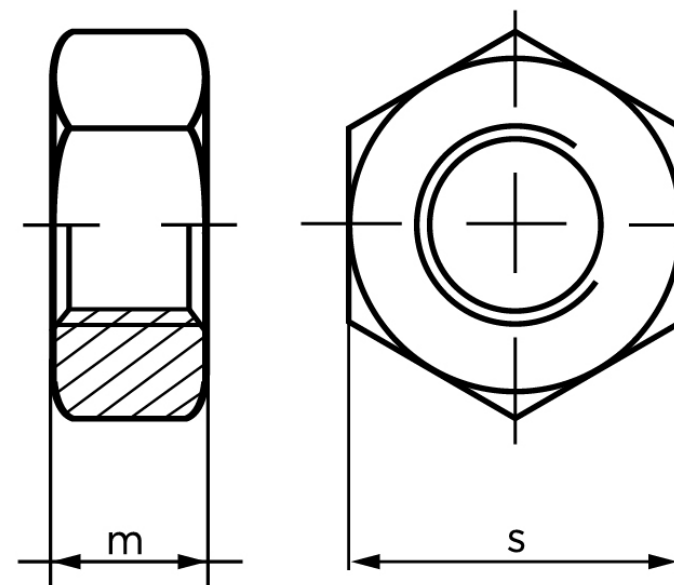

Møtrik ISO 4032 Rustfri A5 (1.4571) M30 (10)

SKU: 040329500300000

GTIN:

Norm	ISO 4032
Dimensions	30
m _{ISO/DIN}	25.6/24
s _{ISO/DIN}	46
Mere info om ISO 4032	ISO 4032

Bemærk disse data er vejledende, og informationerne skal anses som vejledende, Bolte.dk stiller ingen garanti eller kan stilles til ansvar for overstående datatabel. Er du i tvivl så kontakt os på 75154999.