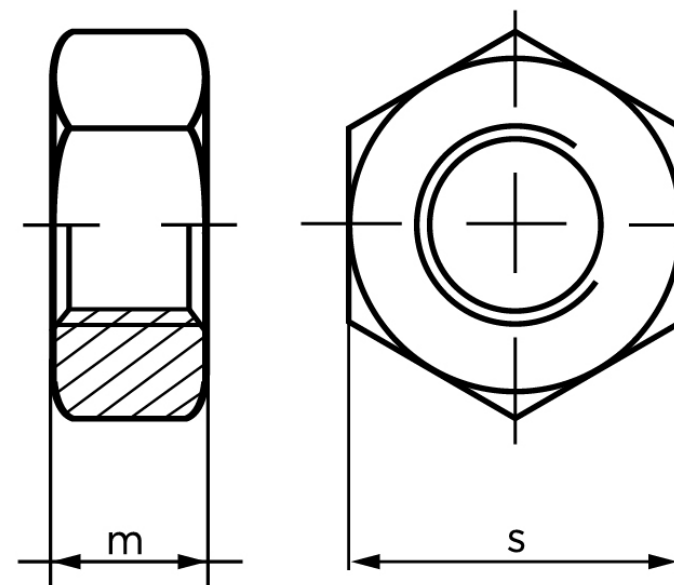

## Møtrik ISO 4032 Ubehandlet Stål Kl. 6 AU M

SKU: 040323019030000

GTIN:

Norm	ISO 4032
Dimensions	3
m <sub>ISO/DIN</sub>	2,4
s <sub>ISO/DIN</sub>	5,5
Mere info om ISO 4032	<b>ISO 4032</b>

Bemærk disse data er vejledende, og informationerne skal anses som vejledende, Bolte.dk stiller ingen garanti eller kan stilles til ansvar for overstående datatabel. Er du i tvivl så kontakt os på 75154999.