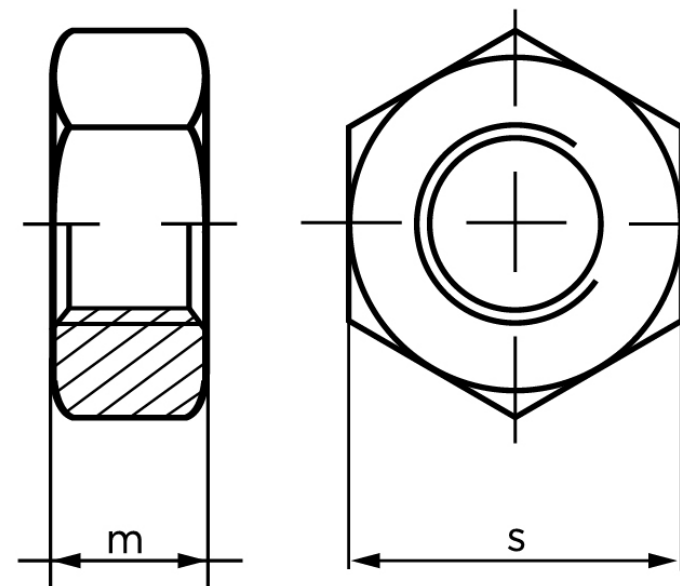

## Møtrik ISO 4032 Forniklet Stål Kl. 8 M3 (100

SKU: 040328300030000

GTIN:

Norm	ISO 4032
Dimensions	3
m <sub>ISO/DIN</sub>	2,4
s <sub>ISO/DIN</sub>	5,5
Mere info om ISO 4032	<b>ISO 4032</b>

Bemærk disse data er vejledende, og informationerne skal anses som vejledende, Bolte.dk stiller ingen garanti eller kan stilles til ansvar for overstående datatabel. Er du i tvivl så kontakt os på 75154999.