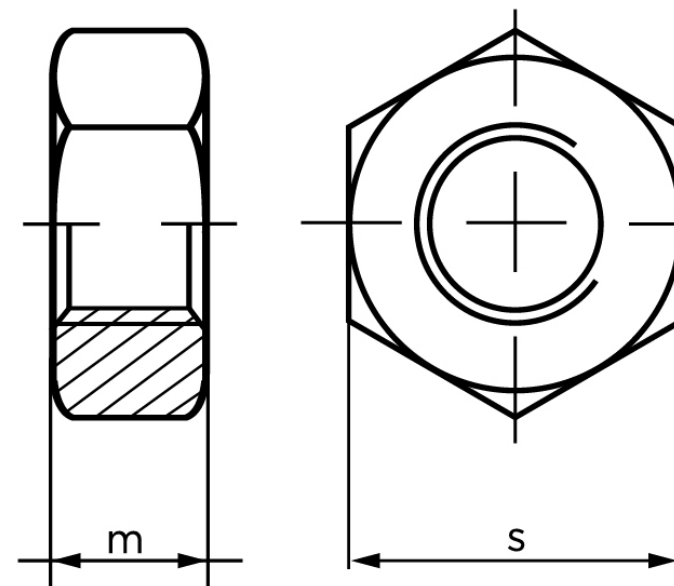

## Møtrik ISO 4032 Rustfri A2-(70\*) M3\* (100 S)

SKU: 040329209030000

GTIN:

Norm	ISO 4032
Dimensions	3
m <sub>ISO/DIN</sub>	2,4
s <sub>ISO/DIN</sub>	5,5
Mere info om ISO 4032	<b>ISO 4032</b>

Bemærk disse data er vejledende, og informationerne skal anses som vejledende, Bolte.dk stiller ingen garanti eller kan stilles til ansvar for overstående datatabel. Er du i tvivl så kontakt os på 75154999.