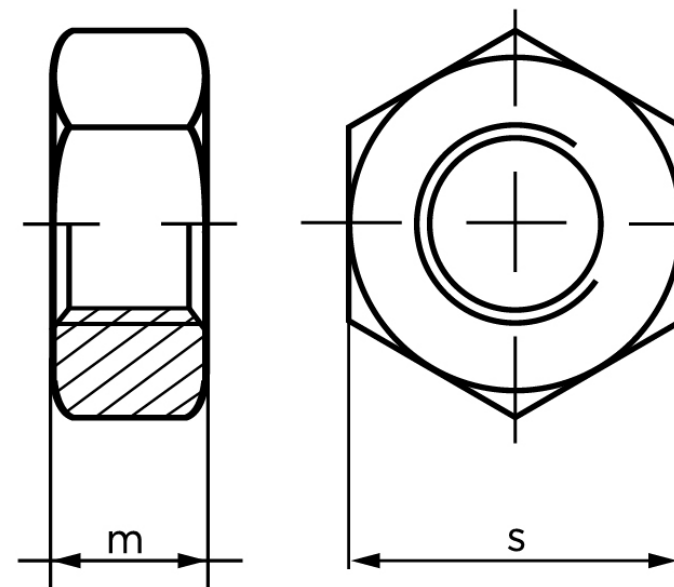

Møtrik ISO 4032 Elforzinket Stål Kl. 5-2 (AD) (10 Stk)

SKU: 040325140330000

GTIN:

Norm	ISO 4032
Dimensions	33
m _{ISO/DIN}	28.7/26
s _{ISO/DIN}	50
Mere info om ISO 4032	ISO 4032

Bemærk disse data er vejledende, og informationerne skal anses som vejledende, Bolte.dk stiller ingen garanti eller kan stilles til ansvar for overstående datatabel. Er du i tvivl så kontakt os på 75154999.