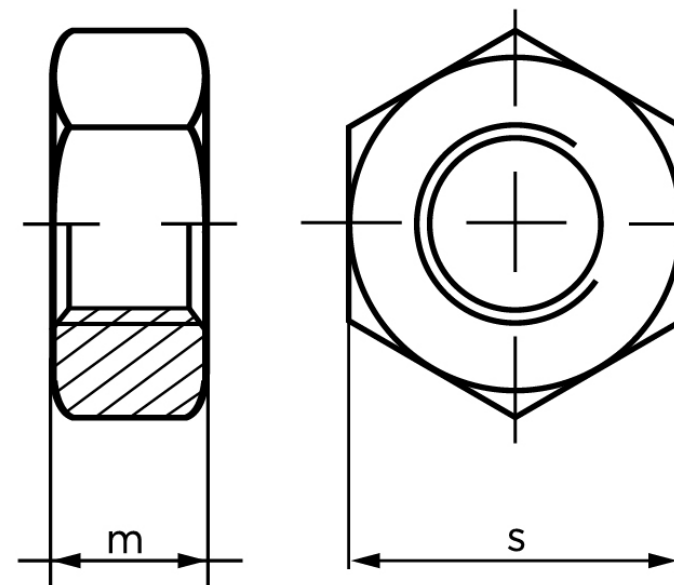

Møtrik ISO 4032 Varmforzinket Stål Kl. 8 To M33 (10 Stk)

SKU: 040328200330000

GTIN:

Norm	ISO 4032
Dimensions	33
m _{ISO/DIN}	28.7/26
s _{ISO/DIN}	50
Mere info om ISO 4032	ISO 4032

Bemærk disse data er vejledende, og informationerne skal anses som vejledende, Bolte.dk stiller ingen garanti eller kan stilles til ansvar for overstående datatabel. Er du i tvivl så kontakt os på 75154999.