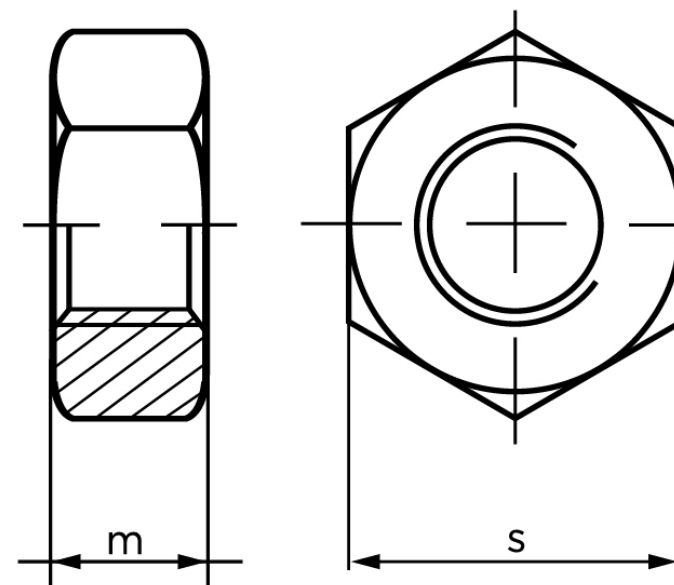

Møtrik ISO 4032 Rustfri A2-(70*) M3,5* (100

SKU: 040329209035000

GTIN:

Norm	ISO 4032
Dimensions	3,5
m _{ISO/DIN}	2,8
s _{ISO/DIN}	6
Mere info om ISO 4032	ISO 4032

Bemærk disse data er vejledende, og informationerne skal anses som vejledende, Bolte.dk stiller ingen garanti eller kan stilles til ansvar for overstående datatabel. Er du i tvivl så kontakt os på 75154999.