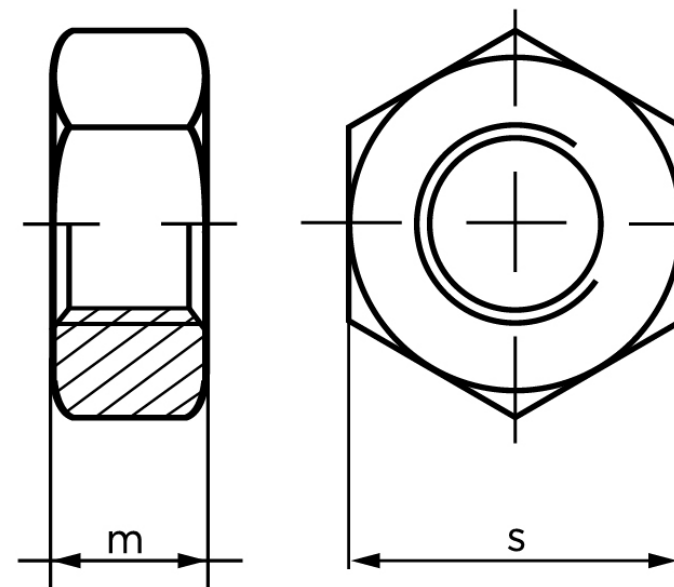

Møtrik ISO 4032 Elforzinket Stål Kl. 5-2 (AD) (10 Stk)

SKU: 040325140360000

GTIN:

Norm	ISO 4032
Dimensions	36
m _{ISO/DIN}	31/29
s _{ISO/DIN}	55
Mere info om ISO 4032	ISO 4032

Bemærk disse data er vejledende, og informationerne skal anses som vejledende, Bolte.dk stiller ingen garanti eller kan stilles til ansvar for overstående datatabel. Er du i tvivl så kontakt os på 75154999.