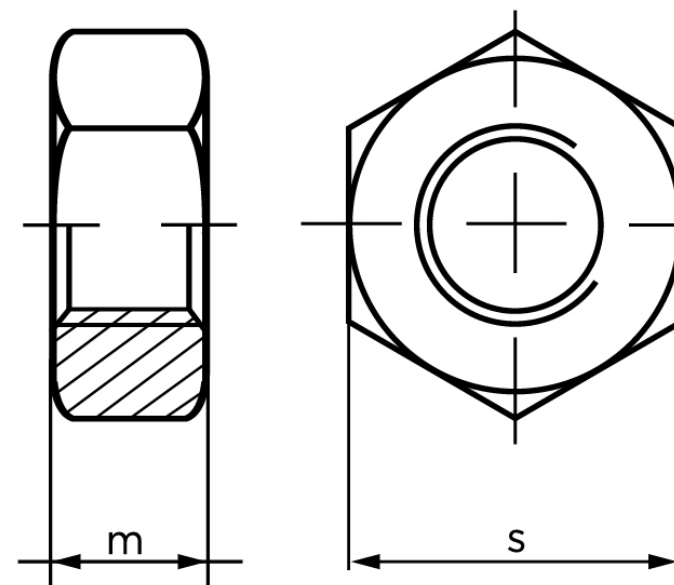

Møtrik ISO 4032 Messing M36 (5 Stk)

SKU: 040327000360000

GTIN:

Norm	ISO 4032
Dimensions	36
m_{ISO/DIN}	31/29
s_{ISO/DIN}	55
Mere info om ISO 4032	ISO 4032

Bemærk disse data er vejledende, og informationerne skal anses som vejledende, Bolte.dk stiller ingen garanti eller kan stilles til ansvar for overstående datatabel. Er du i tvivl så kontakt os på 75154999.

Vil du vide mere om dette produkt

Forespørg pris her