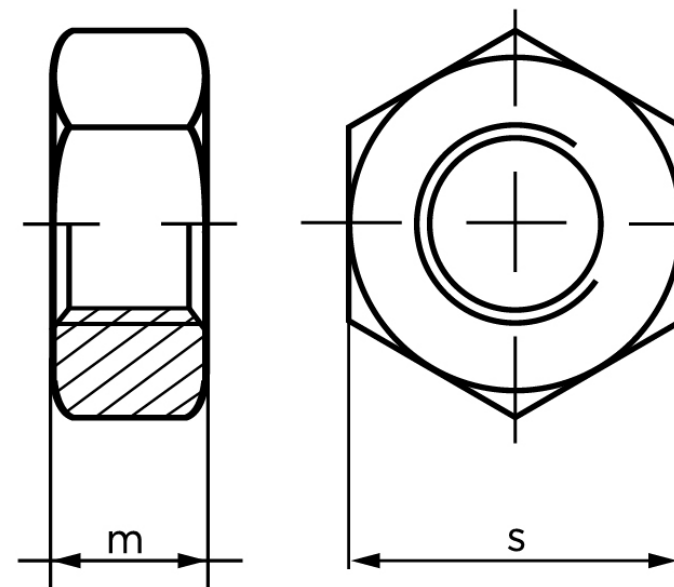

Møtrik ISO 4032 Elforzinket Stål Kl. 8 Med L M36 (1 Stk)

SKU: 040328140360000

GTIN:

Norm	ISO 4032
Dimensions	36
m_{ISO/DIN}	31/29
s_{ISO/DIN}	55
Mere info om ISO 4032	ISO 4032

Bemærk disse data er vejledende, og informationerne skal anses som vejledende, Bolte.dk stiller ingen garanti eller kan stilles til ansvar for overstående datatabel. Er du i tvivl så kontakt os på 75154999.

Vil du vide mere om dette produkt
Forespørg pris her