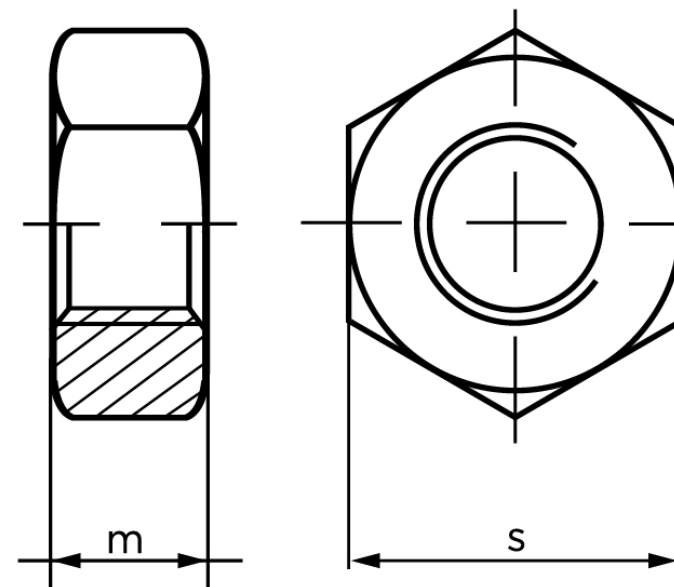

Møtrik ISO 4032 Elforzinket Stål Kl. 8 Med L M39 (1 Stk)

SKU: 040328140390000

GTIN:

Norm	ISO 4032
Dimensions	39
m_{ISO/DIN}	33.4/31
s_{ISO/DIN}	60
Mere info om ISO 4032	ISO 4032

Bemærk disse data er vejledende, og informationerne skal anses som vejledende, Bolte.dk stiller ingen garanti eller kan stilles til ansvar for overstående datatabel. Er du i tvivl så kontakt os på 75154999.

Vil du vide mere om dette produkt
Forespørg pris her