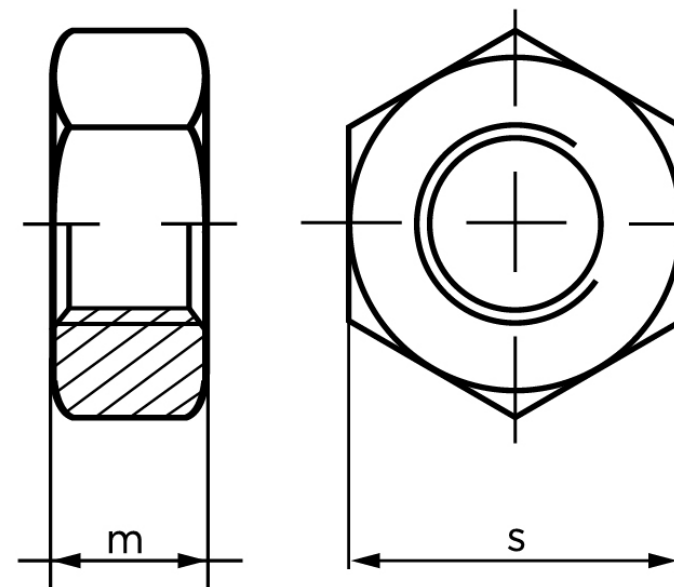

## Møtrik ISO 4032 Ubehandlet Stål Kl. 6 AU M. Stk)

SKU: 040323010040000

GTIN:

Norm	ISO 4032
Dimensions	4
m <sub>ISO/DIN</sub>	3,2
s <sub>ISO/DIN</sub>	7
Mere info om ISO 4032	<b>ISO 4032</b>

Bemærk disse data er vejledende, og informationerne skal anses som vejledende, Bolte.dk stiller ingen garanti eller kan stilles til ansvar for overstående datatabel. Er du i tvivl så kontakt os på 75154999.