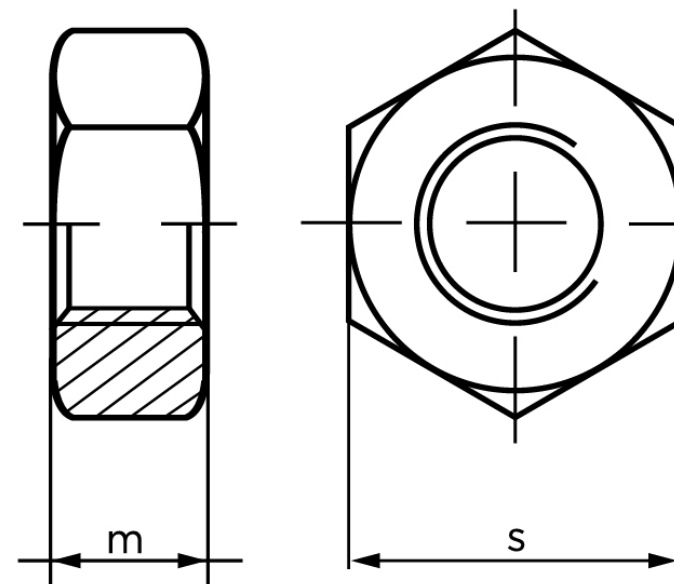

Møtrik ISO 4032 Aluminium M4 (100 Stk)

SKU: 040323030040000

GTIN:

Norm	ISO 4032
Dimensions	4
m _{ISO/DIN}	3,2
s _{ISO/DIN}	7
Mere info om ISO 4032	ISO 4032

Bemærk disse data er vejledende, og informationerne skal anses som vejledende, Bolte.dk stiller ingen garanti eller kan stilles til ansvar for overstående datatabel. Er du i tvivl så kontakt os på 75154999.