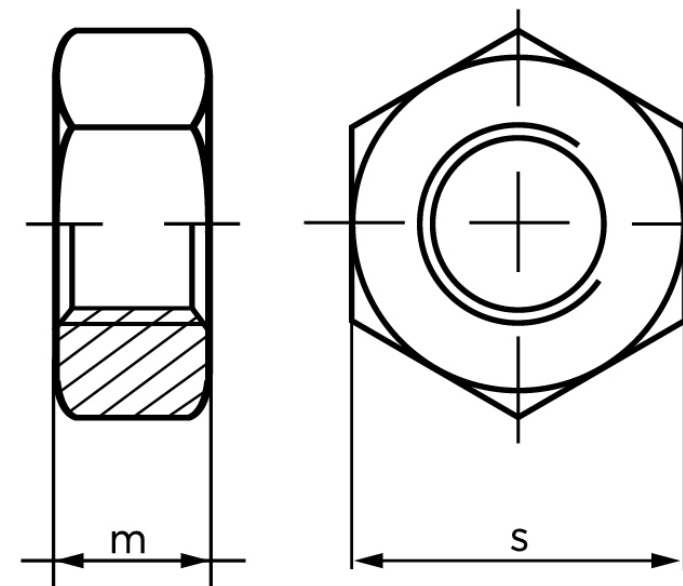

Møtrik ISO 4032 Rustfri A2-(70*) M4* (1000)

SKU: 040329200040000

GTIN:

Norm	ISO 4032
Dimensions	4
m _{ISO/DIN}	3,2
s _{ISO/DIN}	7
Mere info om ISO 4032	ISO 4032

Bemærk disse data er vejledende, og informationerne skal anses som vejledende, Bolte.dk stiller ingen garanti eller kan stilles til ansvar for overstående datatabel. Er du i tvivl så kontakt os på 75154999.