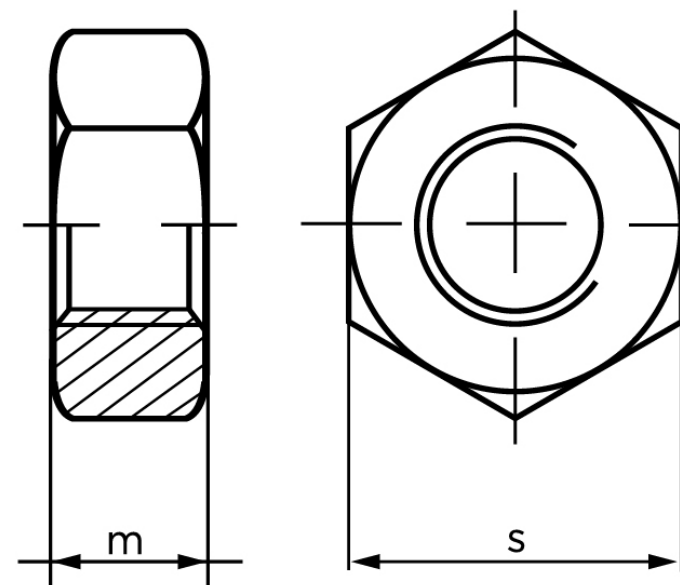

## Møtrik ISO 4032 Elforzinket Stål Kl. 10 M42

SKU: 040321100420000

GTIN:

Norm	ISO 4032
Dimensions	42
m <sub>ISO/DIN</sub>	34
s <sub>ISO/DIN</sub>	65
Mere info om ISO 4032	<b>ISO 4032</b>

Bemærk disse data er vejledende, og informationerne skal anses som vejledende, Bolte.dk stiller ingen garanti eller kan stilles til ansvar for overstående datatabel. Er du i tvivl så kontakt os på 75154999.