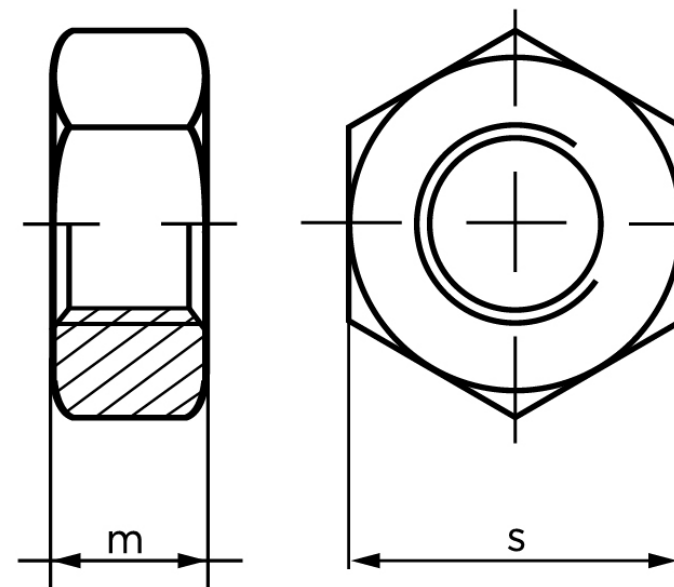

Møtrik ISO 4032 Elforzinket Stål Kl. 8 Med L M48 (1 Stk)

SKU: 040328140480000

GTIN:

Norm	ISO 4032
Dimensions	48
m _{ISO/DIN}	38
s _{ISO/DIN}	75
Mere info om ISO 4032	ISO 4032

Bemærk disse data er vejledende, og informationerne skal anses som vejledende, Bolte.dk stiller ingen garanti eller kan stilles til ansvar for overstående datatabel. Er du i tvivl så kontakt os på 75154999.