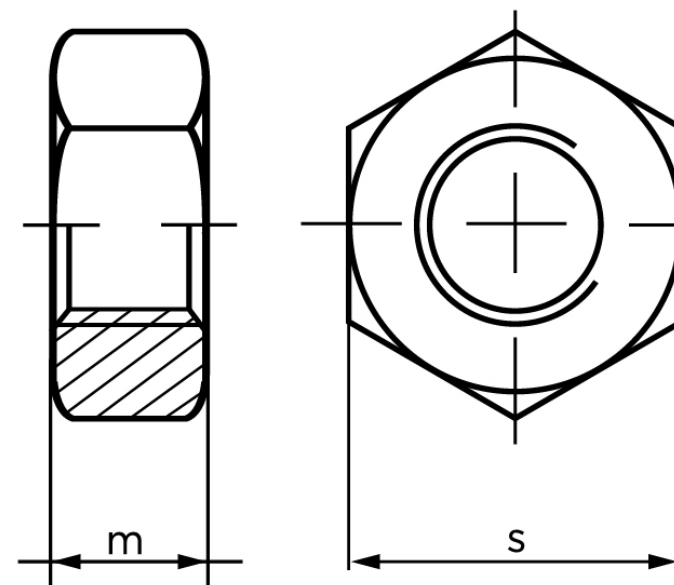

## Møtrik ISO 4032 Elforzinket Stål Kl. 8 M5 (10)

SKU: 040328109050000

GTIN:

Norm	ISO 4032
Dimensions	5
m <sub>ISO/DIN</sub>	4.7/4
s <sub>ISO/DIN</sub>	8
Mere info om ISO 4032	<b>ISO 4032</b>

Bemærk disse data er vejledende, og informationerne skal anses som vejledende, Bolte.dk stiller ingen garanti eller kan stilles til ansvar for overstående datatabel. Er du i tvivl så kontakt os på 75154999.