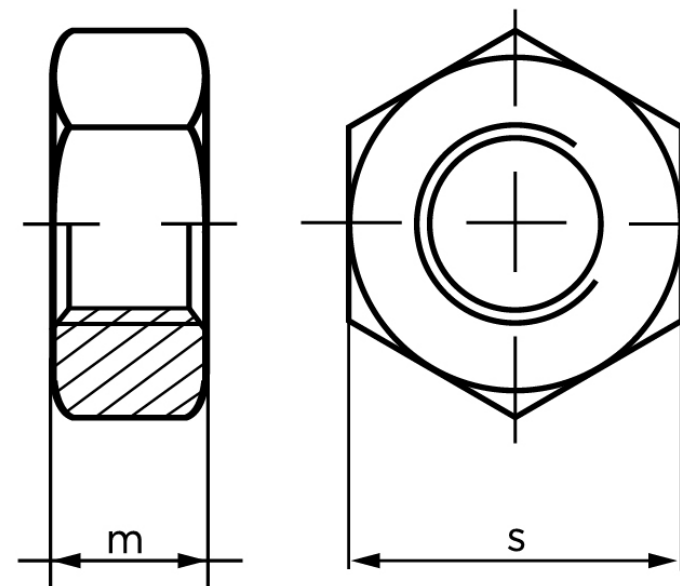

## Møtrik ISO 4032 Elforzinket Stål Kl. 8 M52 (1

SKU: 040328100520000

GTIN:

Norm	ISO 4032
Dimensions	52
m <sub>ISO/DIN</sub>	42
s <sub>ISO/DIN</sub>	80
Mere info om ISO 4032	<b>ISO 4032</b>

Bemærk disse data er vejledende, og informationerne skal anses som vejledende, Bolte.dk stiller ingen garanti eller kan stilles til ansvar for overstående datatabel. Er du i tvivl så kontakt os på 75154999.