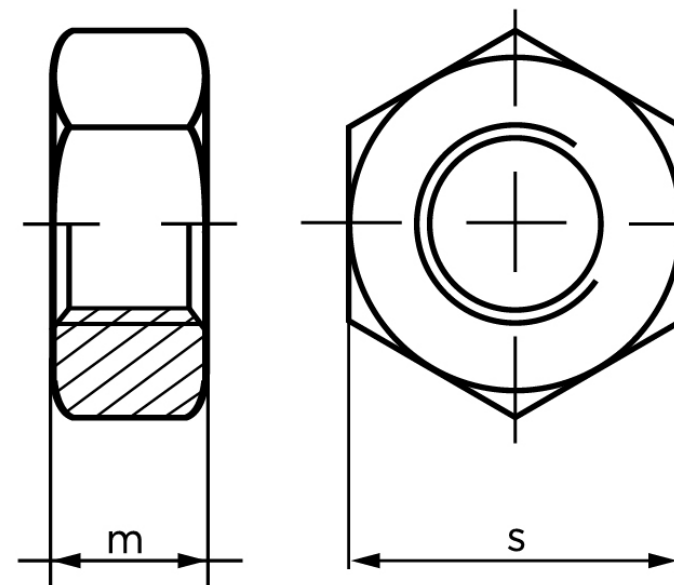

## Møtrik ISO 4032 Varmforzinket Stål Kl. 8 To M52 (1 Stk)

SKU: 040328200520000

GTIN:

Norm	ISO 4032
Dimensions	52
m <sub>ISO/DIN</sub>	42
s <sub>ISO/DIN</sub>	80
Mere info om ISO 4032	<b>ISO 4032</b>

Bemærk disse data er vejledende, og informationerne skal anses som vejledende, Bolte.dk stiller ingen garanti eller kan stilles til ansvar for overstående datatabel. Er du i tvivl så kontakt os på 75154999.