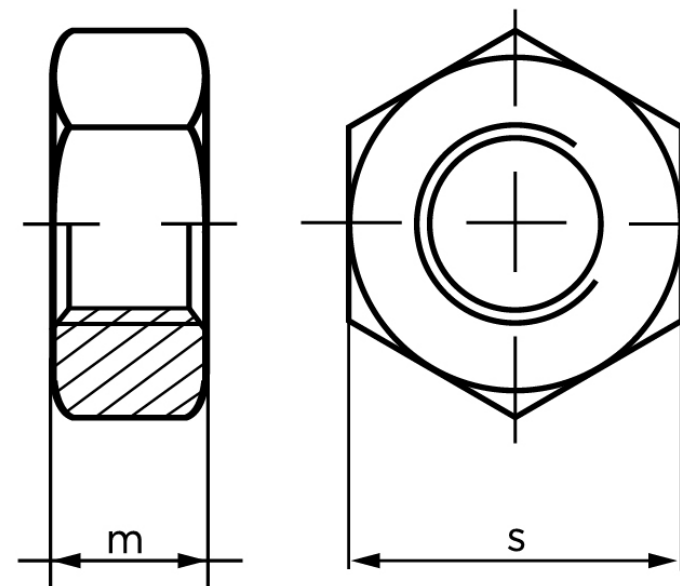

Møtrik ISO 4032 Ubehandlet Stål Kl. 6 AU M

SKU: 040323010560000

GTIN:

Norm	ISO 4032
Dimensions	56
m_{ISO/DIN}	45
s_{ISO/DIN}	85
Mere info om ISO 4032	ISO 4032

Bemærk disse data er vejledende, og informationerne skal anses som vejledende, Bolte.dk stiller ingen garanti eller kan stilles til ansvar for overstående datatabel. Er du i tvivl så kontakt os på 75154999.

Vil du vide mere om dette produkt

Forespørg pris her