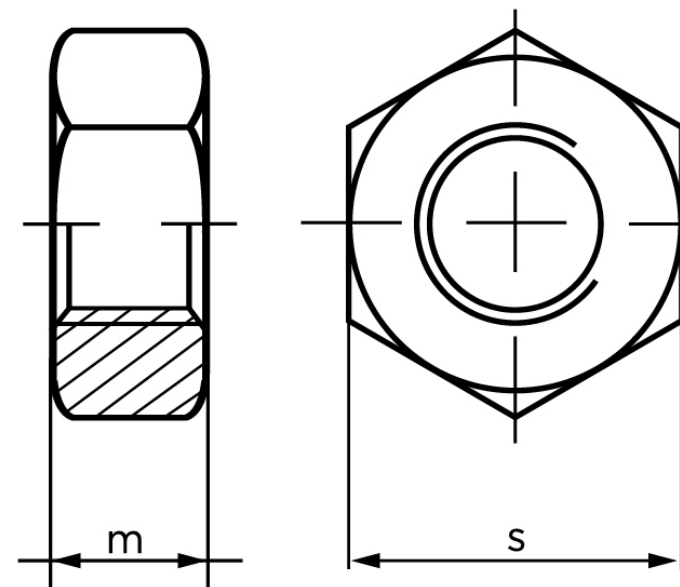

Møtrik ISO 4032 Varmforzinket Stål Kl. 8 To M56 (1 Stk)

SKU: 040328200560000

GTIN:

Norm	ISO 4032
Dimensions	56
m _{ISO/DIN}	45
s _{ISO/DIN}	85
Mere info om ISO 4032	ISO 4032

Bemærk disse data er vejledende, og informationerne skal anses som vejledende, Bolte.dk stiller ingen garanti eller kan stilles til ansvar for overstående datatabel. Er du i tvivl så kontakt os på 75154999.