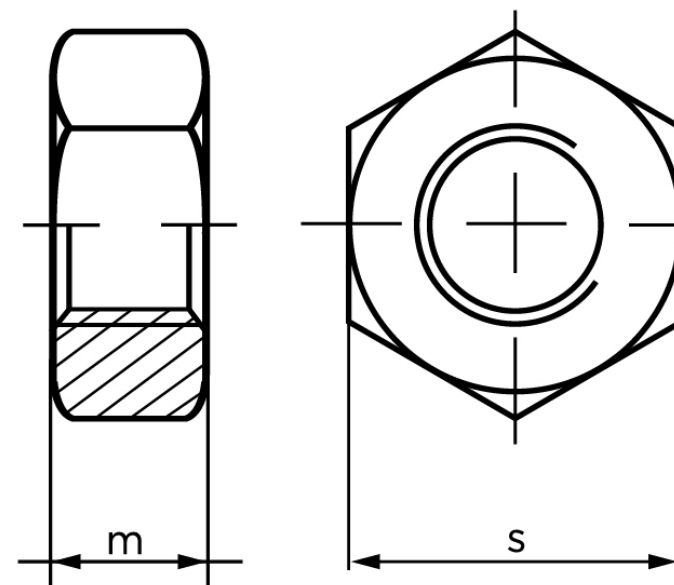

Møtrik ISO 4032 Elforzinket Stål Kl. 8 M60 (1

SKU: 040328100600000

GTIN:

Norm	ISO 4032
Dimensions	60
m_{ISO/DIN}	48
s_{ISO/DIN}	90
Mere info om ISO 4032	ISO 4032

Bemærk disse data er vejledende, og informationerne skal anses som vejledende, Bolte.dk stiller ingen garanti eller kan stilles til ansvar for overstående datatabel. Er du i tvivl så kontakt os på 75154999.

Vil du vide mere om dette produkt

Forespørg pris her