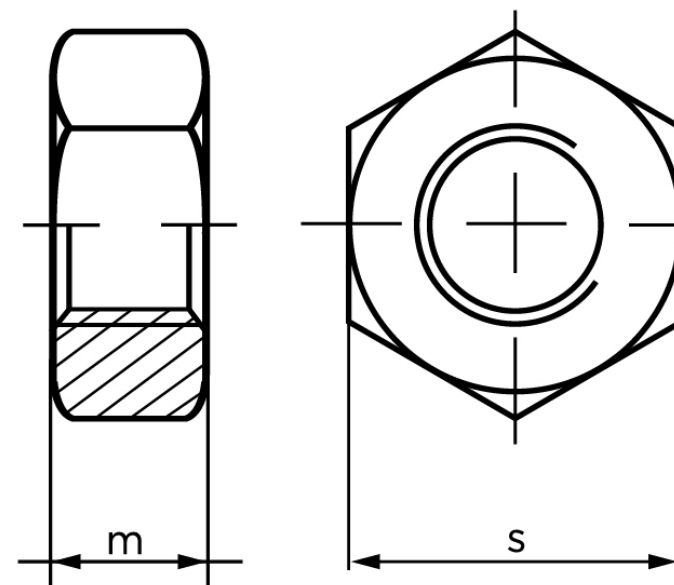

Møtrik ISO 4032 Aluminium M6 (100 Stk)

SKU: 040323030060000

GTIN:

Norm	ISO 4032
Dimensions	6
m _{ISO/DIN}	5.2/5
s _{ISO/DIN}	10
Mere info om ISO 4032	ISO 4032

Bemærk disse data er vejledende, og informationerne skal anses som vejledende, Bolte.dk stiller ingen garanti eller kan stilles til ansvar for overstående datatabel. Er du i tvivl så kontakt os på 75154999.