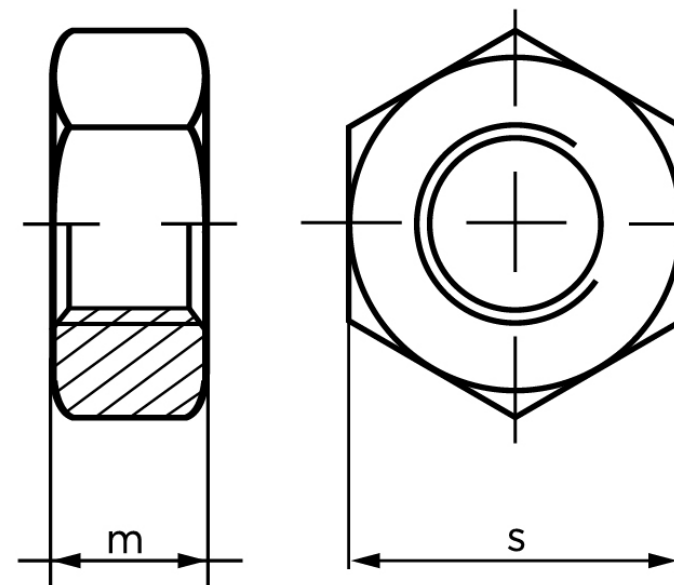

Møtrik ISO 4032 Ubehandlet Stål Kl. 5-2 (AD) (100 Stk)

SKU: 040325040060000

GTIN:

Norm	ISO 4032
Dimensions	6
m_{ISO/DIN}	5.2/5
s_{ISO/DIN}	10
Mere info om ISO 4032	ISO 4032

Bemærk disse data er vejledende, og informationerne skal anses som vejledende, Bolte.dk stiller ingen garanti eller kan stilles til ansvar for overstående datatabel. Er du i tvivl så kontakt os på 75154999.

Vil du vide mere om dette produkt

Forespørg pris her