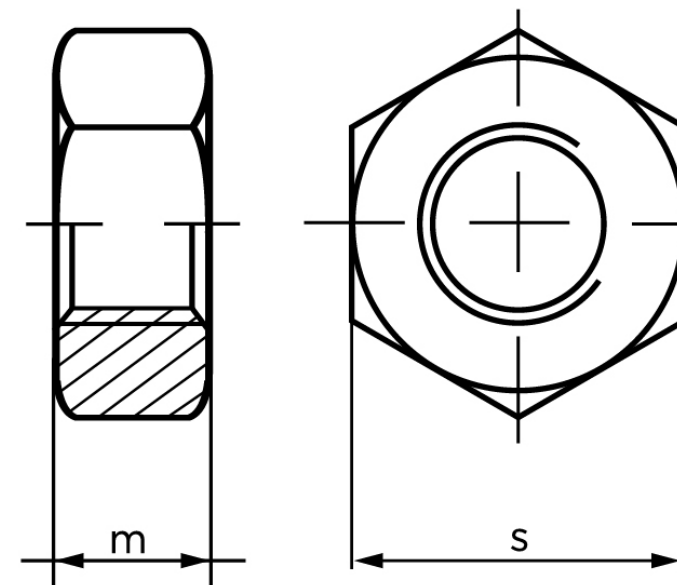

Møtrik ISO 4032 Elforzinket Stål Kl. 5-2 (AD) (100 Stk)

SKU: 040325140060000

GTIN:

Norm	ISO 4032
Dimensions	6
m _{ISO/DIN}	5.2/5
s _{ISO/DIN}	10
Mere info om ISO 4032	ISO 4032

Bemærk disse data er vejledende, og informationerne skal anses som vejledende, Bolte.dk stiller ingen garanti eller kan stilles til ansvar for overstående datatabel. Er du i tvivl så kontakt os på 75154999.