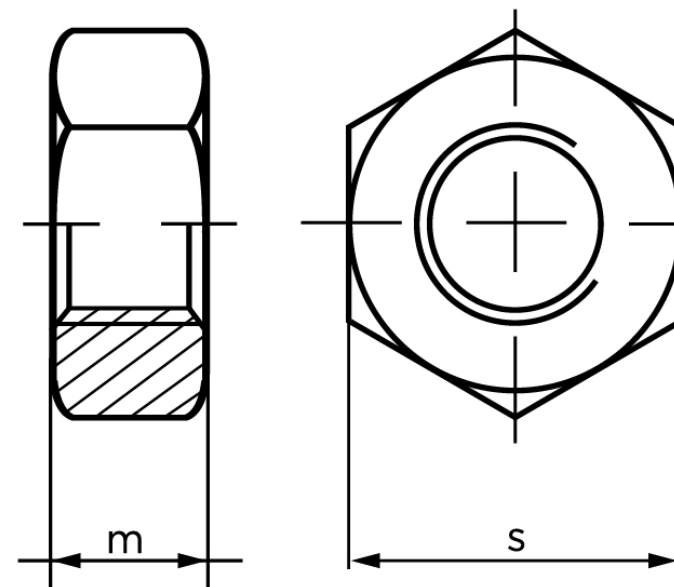

Møtrik ISO 4032 Elforzinket Stål Kl. 8 Med L M6 (100 Stk)

SKU: 040328140060000

GTIN:

Norm	ISO 4032
Dimensions	6
m _{ISO/DIN}	5.2/5
s _{ISO/DIN}	10
Mere info om ISO 4032	ISO 4032

Bemærk disse data er vejledende, og informationerne skal anses som vejledende, Bolte.dk stiller ingen garanti eller kan stilles til ansvar for overstående datatabel. Er du i tvivl så kontakt os på 75154999.