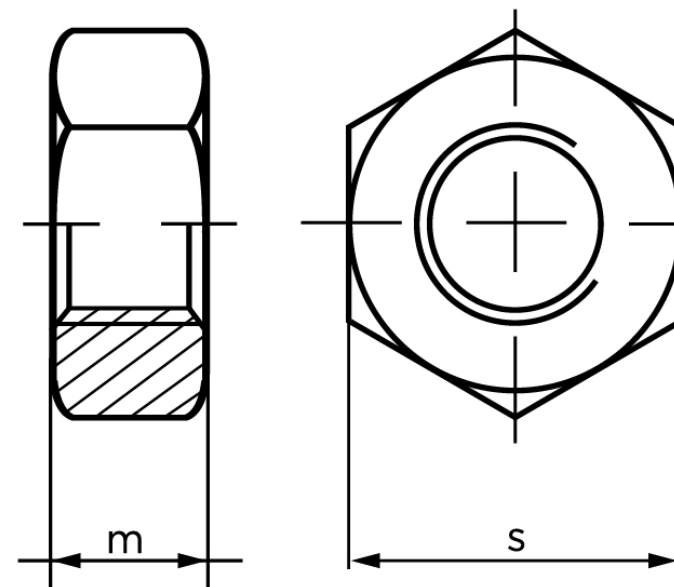

Møtrik ISO 4032 Varmforzinket Stål Kl. 8 To M6 (1000 Stk)

SKU: 040328200060000

GTIN:

Norm	ISO 4032
Dimensions	6
m_{ISO/DIN}	5.2/5
s_{ISO/DIN}	10
Mere info om ISO 4032	ISO 4032

Bemærk disse data er vejledende, og informationerne skal anses som vejledende, Bolte.dk stiller ingen garanti eller kan stilles til ansvar for overstående datatabel. Er du i tvivl så kontakt os på 75154999.

Vil du vide mere om dette produkt
Forespørg pris her