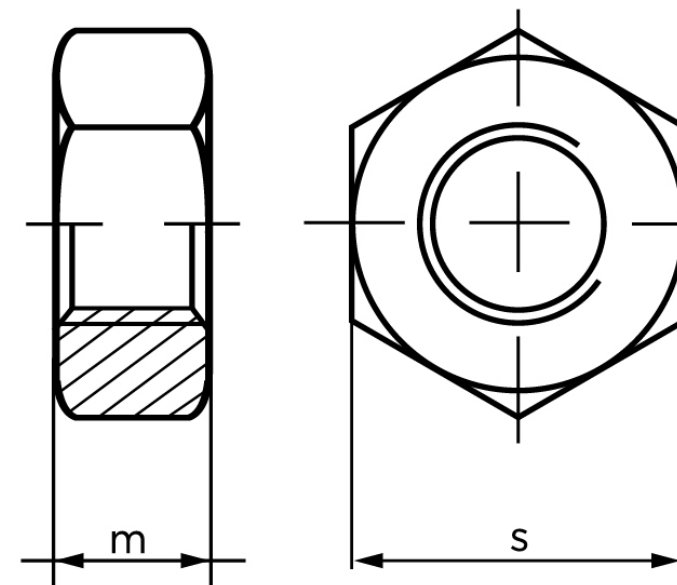

Møtrik ISO 4032 Rustfri-Syrefast A4 Med Lin M6 (100 Stk)

SKU: 040329440060000

GTIN:

Norm	ISO 4032
Dimensions	6
m _{ISO/DIN}	5.2/5
s _{ISO/DIN}	10
Mere info om ISO 4032	ISO 4032

Bemærk disse data er vejledende, og informationerne skal anses som vejledende, Bolte.dk stiller ingen garanti eller kan stilles til ansvar for overstående datatabel. Er du i tvivl så kontakt os på 75154999.