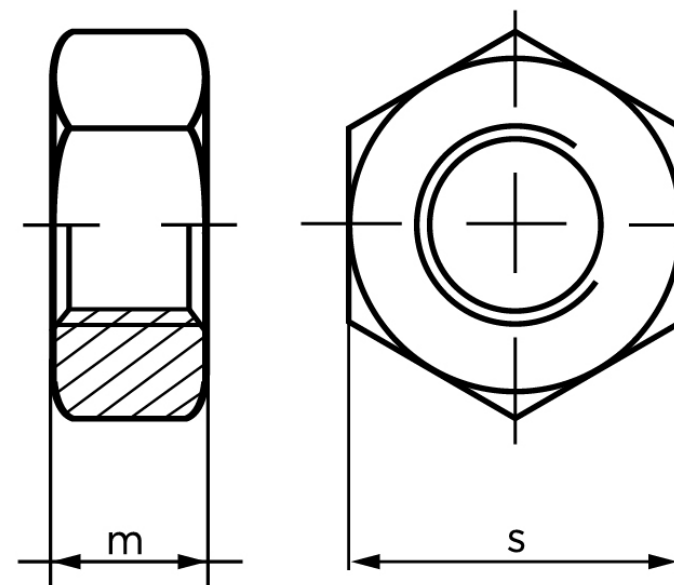

Møtrik ISO 4032 Rustfri A5 (1.4571) M6 (10)

SKU: 040329500060000

GTIN:

Norm	ISO 4032
Dimensions	6
m_{ISO/DIN}	5.2/5
s_{ISO/DIN}	10
Mere info om ISO 4032	ISO 4032

Bemærk disse data er vejledende, og informationerne skal anses som vejledende, Bolte.dk stiller ingen garanti eller kan stilles til ansvar for overstående datatabel. Er du i tvivl så kontakt os på 75154999.

Vil du vide mere om dette produkt

Forespørg pris her