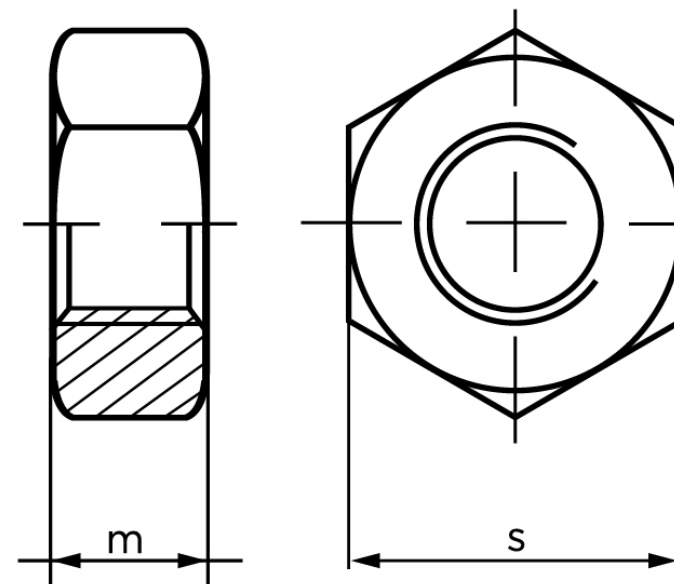

## Møtrik ISO 4032 Ubehandlet Stål Kl. 6 AU M

SKU: 040323010680000

GTIN:

Norm	ISO 4032
Dimensions	68
m <sub>ISO/DIN</sub>	54
s <sub>ISO/DIN</sub>	100
Mere info om ISO 4032	<b>ISO 4032</b>

Bemærk disse data er vejledende, og informationerne skal anses som vejledende, Bolte.dk stiller ingen garanti eller kan stilles til ansvar for overstående datatabel. Er du i tvivl så kontakt os på 75154999.