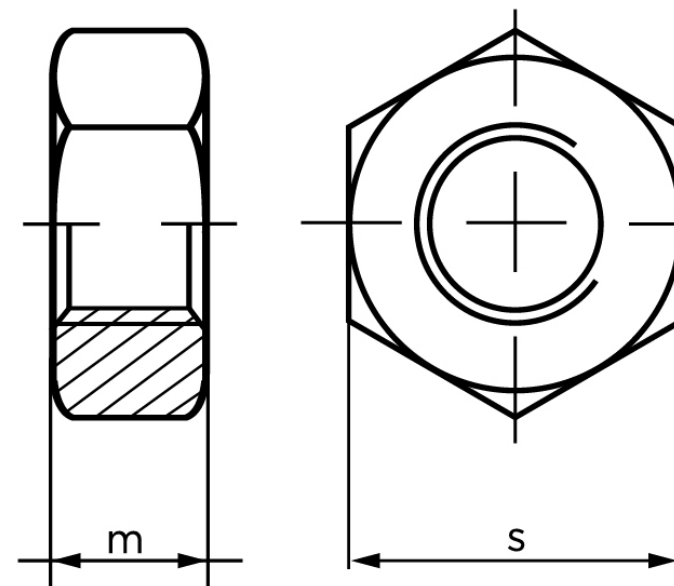

Møtrik ISO 4032 Rustfri A2-(70*) M7* (100 S)

SKU: 040329200070000

GTIN:

Norm	ISO 4032
Dimensions	7
m _{ISO/DIN}	5,5
s _{ISO/DIN}	11
Mere info om ISO 4032	ISO 4032

Bemærk disse data er vejledende, og informationerne skal anses som vejledende, Bolte.dk stiller ingen garanti eller kan stilles til ansvar for overstående datatabel. Er du i tvivl så kontakt os på 75154999.