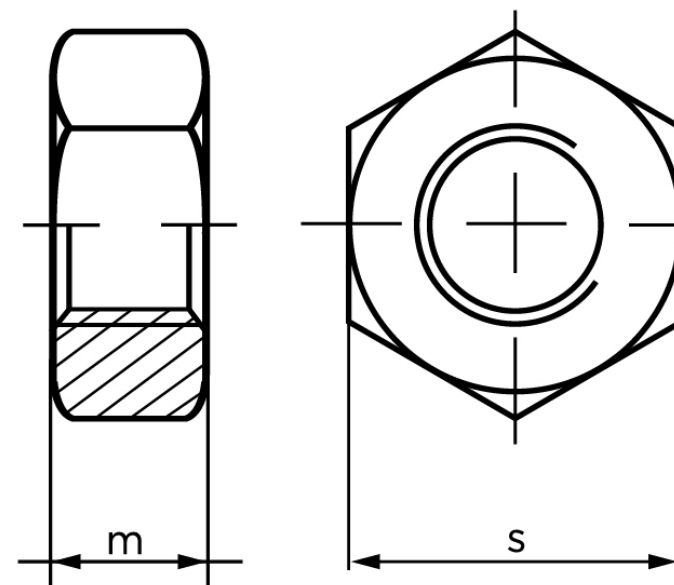

Møtrik ISO 4032 Aluminium M8 (100 Stk)

SKU: 040323030080000

GTIN:

Norm	ISO 4032
Dimensions	8
m _{ISO/DIN}	6.8/6.5
s _{ISO/DIN}	13
Mere info om ISO 4032	ISO 4032

Bemærk disse data er vejledende, og informationerne skal anses som vejledende, Bolte.dk stiller ingen garanti eller kan stilles til ansvar for overstående datatabel. Er du i tvivl så kontakt os på 75154999.