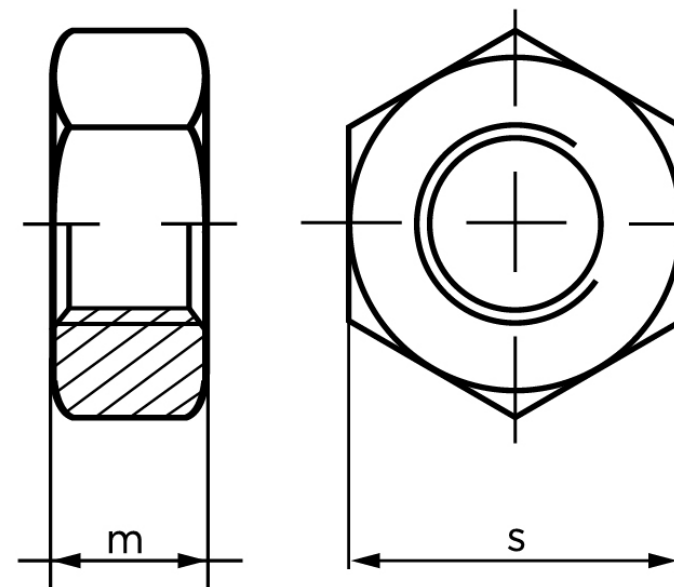

## Møtrik ISO 4032 Ubehandlet Stål Kl. 5-2 (AD) (100 Stk)

SKU: 040325040080000

GTIN:

Norm	ISO 4032
Dimensions	8
m <sub>ISO/DIN</sub>	6.8/6.5
S <sub>ISO/DIN</sub>	13
Mere info om ISO 4032	<b>ISO 4032</b>

Bemærk disse data er vejledende, og informationerne skal anses som vejledende, Bolte.dk stiller ingen garanti eller kan stilles til ansvar for overstående datatabel. Er du i tvivl så kontakt os på 75154999.