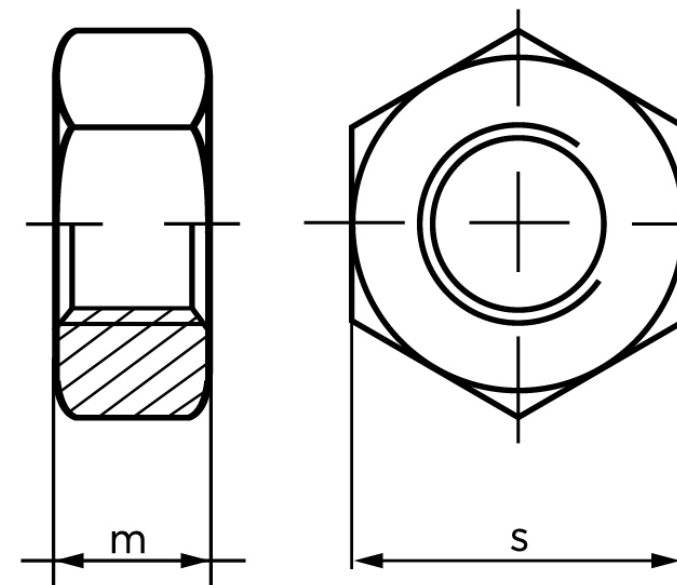

Møtrik ISO 4032 Elforzinket Stål Kl. 5-2 (AD) (100 Stk)

SKU: 040325140080000

GTIN:

Norm	ISO 4032
Dimensions	8
m_{ISO/DIN}	6.8/6.5
s_{ISO/DIN}	13
Mere info om ISO 4032	ISO 4032

Bemærk disse data er vejledende, og informationerne skal anses som vejledende, Bolte.dk stiller ingen garanti eller kan stilles til ansvar for overstående datatabel. Er du i tvivl så kontakt os på 75154999.

Vil du vide mere om dette produkt
Forespørg pris her