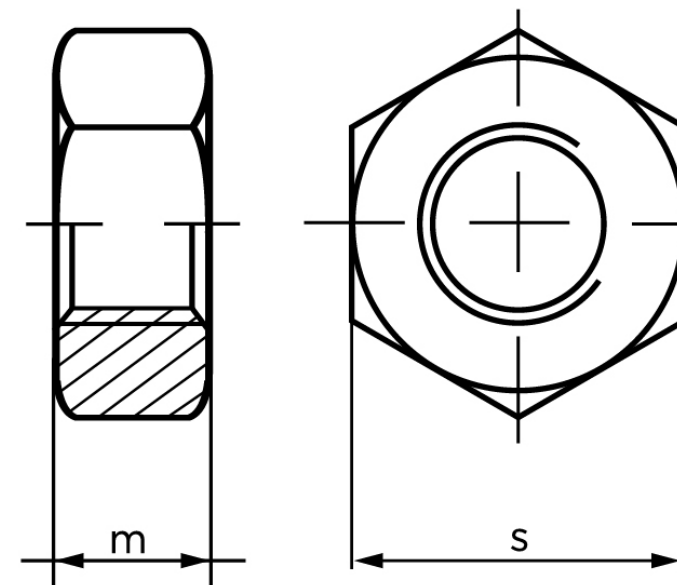

Møtrik ISO 4032 Elforzinket Stål Kl. 8 Med L M8 (100 Stk)

SKU: 040328140080000

GTIN:

Norm	ISO 4032
Dimensions	8
m_{ISO/DIN}	6.8/6.5
s_{ISO/DIN}	13
Mere info om ISO 4032	ISO 4032

Bemærk disse data er vejledende, og informationerne skal anses som vejledende, Bolte.dk stiller ingen garanti eller kan stilles til ansvar for overstående datatabel. Er du i tvivl så kontakt os på 75154999.

Vil du vide mere om dette produkt
Forespørg pris her