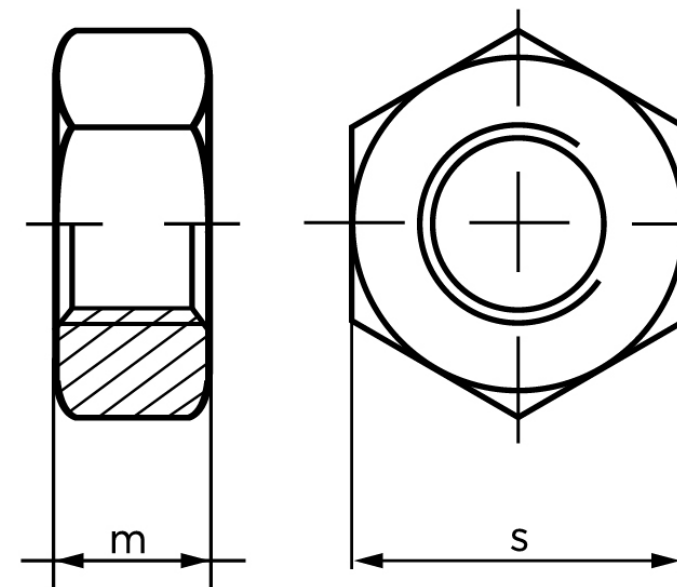

Møtrik ISO 4032 Varmforzinket Stål Kl. 8 To M8 (1000 Stk)

SKU: 040328200080000

GTIN:

Norm	ISO 4032
Dimensions	8
m _{ISO/DIN}	6.8/6.5
s _{ISO/DIN}	13
Mere info om ISO 4032	ISO 4032

Bemærk disse data er vejledende, og informationerne skal anses som vejledende, Bolte.dk stiller ingen garanti eller kan stilles til ansvar for overstående datatabel. Er du i tvivl så kontakt os på 75154999.