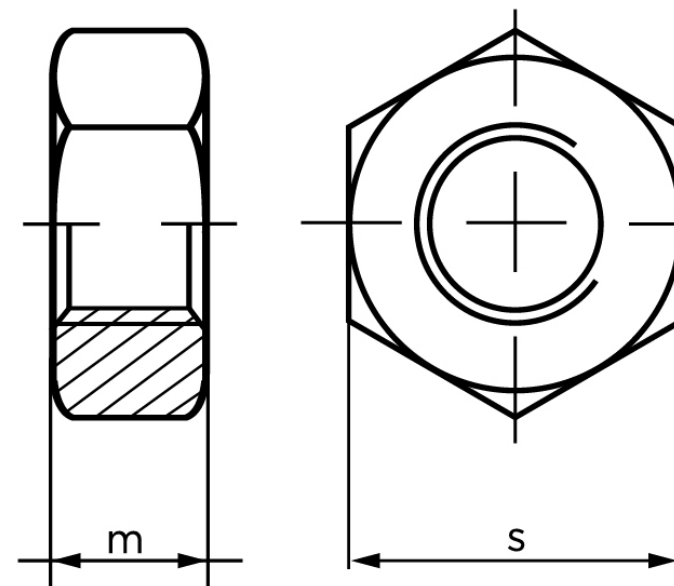

Møtrik ISO 4032 Rustfri A2-(70*) M8 (500 S

SKU: 040329200080000

GTIN:

Norm	ISO 4032
Dimensions	8
m _{ISO/DIN}	6.8/6.5
s _{ISO/DIN}	13
Mere info om ISO 4032	ISO 4032

Bemærk disse data er vejledende, og informationerne skal anses som vejledende, Bolte.dk stiller ingen garanti eller kan stilles til ansvar for overstående datatabel. Er du i tvivl så kontakt os på 75154999.