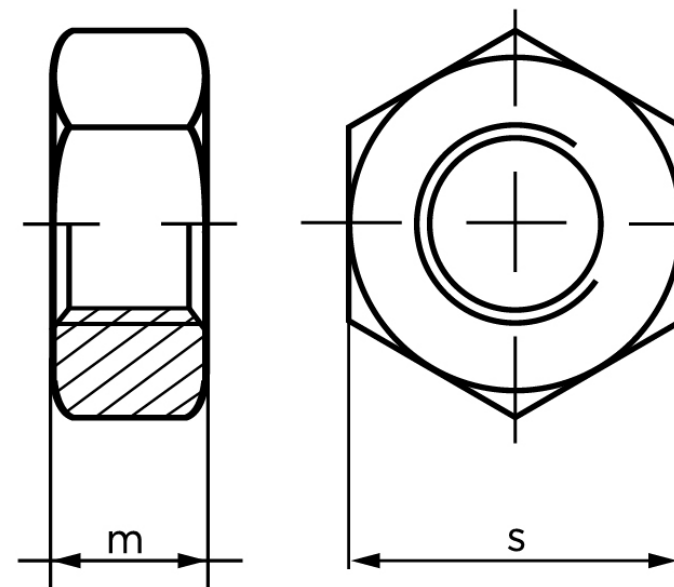

Møtrik ISO 4032 Rustfri-Syrefast A4 Med Lin M8 (100 Stk)

SKU: 040329440080000

GTIN:

Norm	ISO 4032
Dimensions	8
m_{ISO/DIN}	6.8/6.5
s_{ISO/DIN}	13
Mere info om ISO 4032	ISO 4032

Bemærk disse data er vejledende, og informationerne skal anses som vejledende, Bolte.dk stiller ingen garanti eller kan stilles til ansvar for overstående datatabel. Er du i tvivl så kontakt os på 75154999.

Vil du vide mere om dette produkt

Forespørg pris her