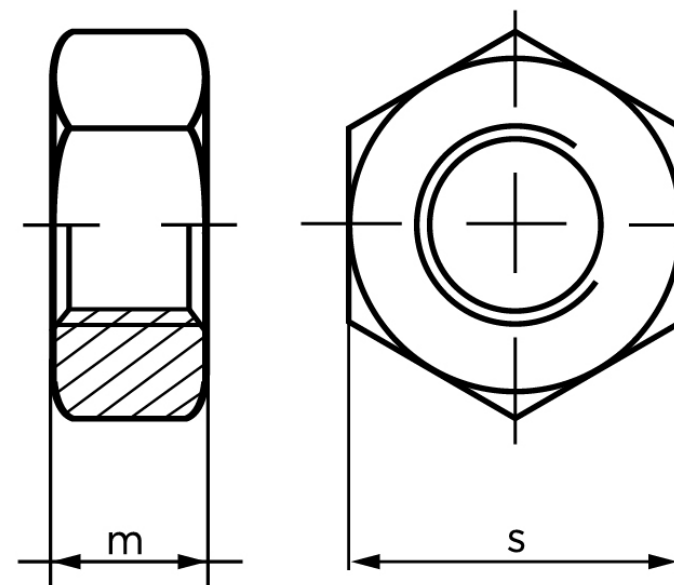

Møtrik ISO 4032 Rustfri A5 (1.4571) M8 (10)

SKU: 040329500080000

GTIN:

Norm	ISO 4032
Dimensions	8
m _{ISO/DIN}	6.8/6.5
s _{ISO/DIN}	13
Mere info om ISO 4032	ISO 4032

Bemærk disse data er vejledende, og informationerne skal anses som vejledende, Bolte.dk stiller ingen garanti eller kan stilles til ansvar for overstående datatabel. Er du i tvivl så kontakt os på 75154999.